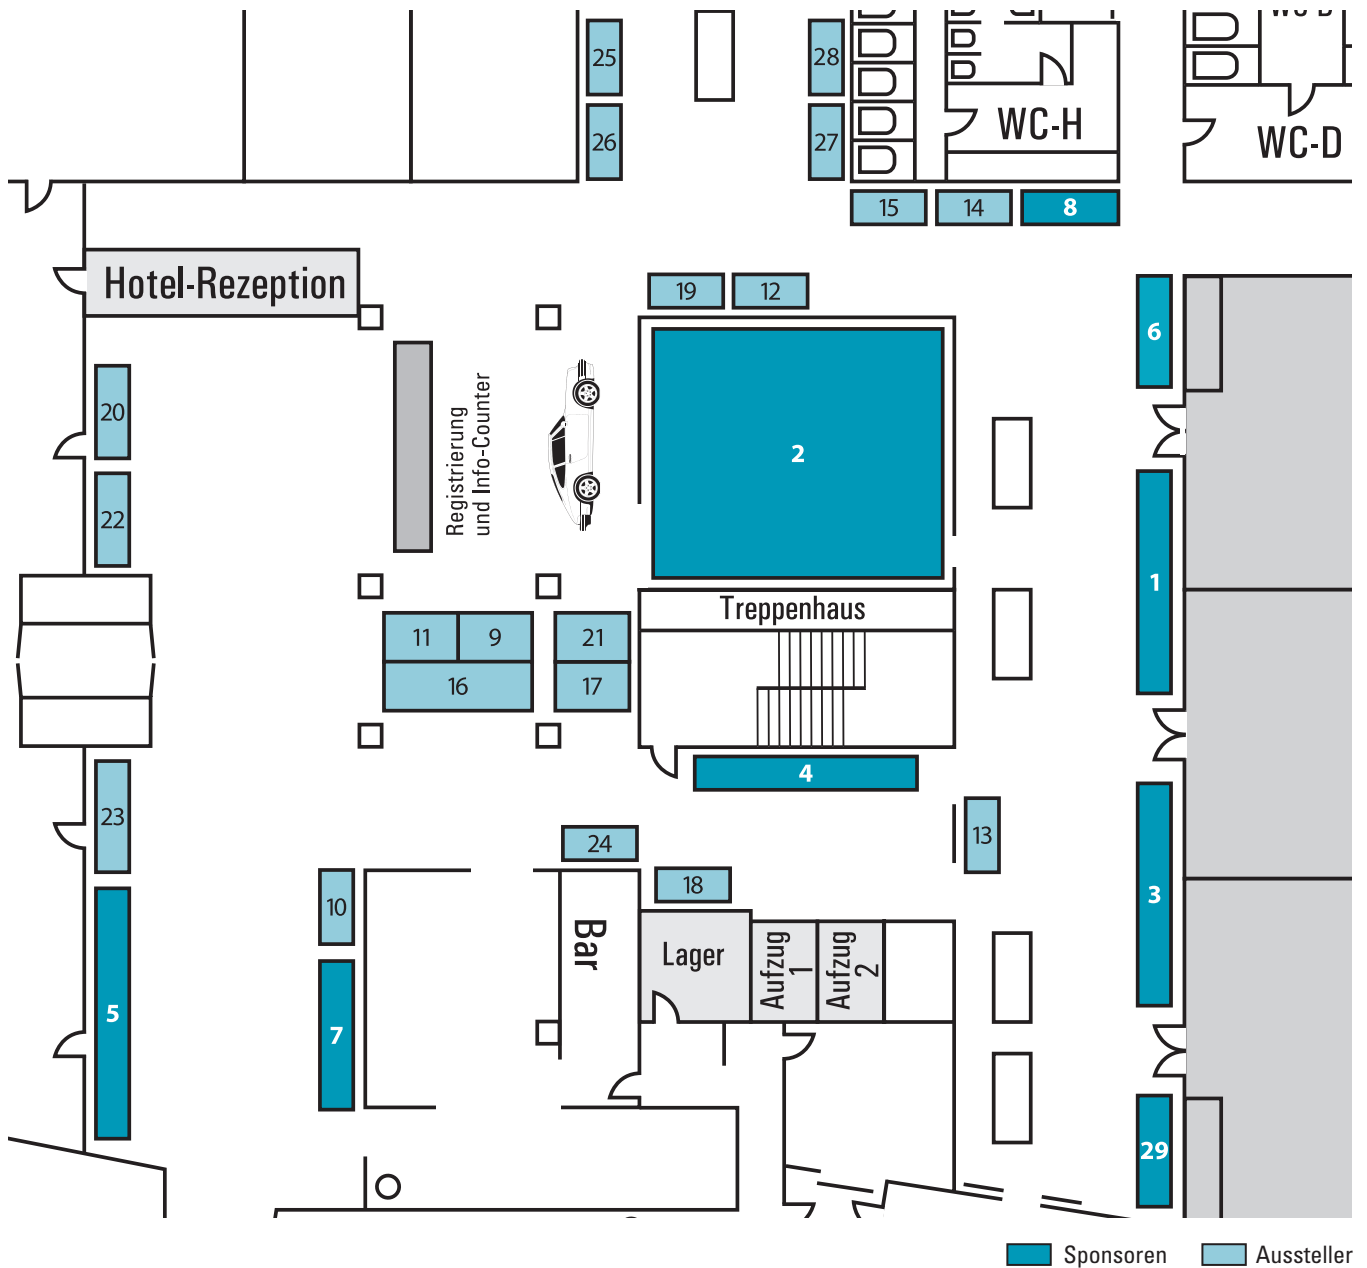

# Die Ausstellung

- 1 QA Systems
- 2 Zühlke
- 3 Telelogic
- 4 MID
- 5 Artisan & TNI
- 6 IBM
- 7 Affinis & Fomaco
- 8 Borland

- 9 Method Park
- 10 Extessy
- 11 Polarion
- 12 SQS
- 13 oose
- 14 Sophist
- 15 Intland
- 16 MKS

- 17 pure systems
- 18 Quality Park
- 19 Arcway
- 20 microTOOL
- 21 3SL
- 22 Gebit
- 23 Serena
- 24 Alpheus

- 25 iX
- 26 Aladdin
- 27 Compuware
- 28 GfSE
- 29 HOOD